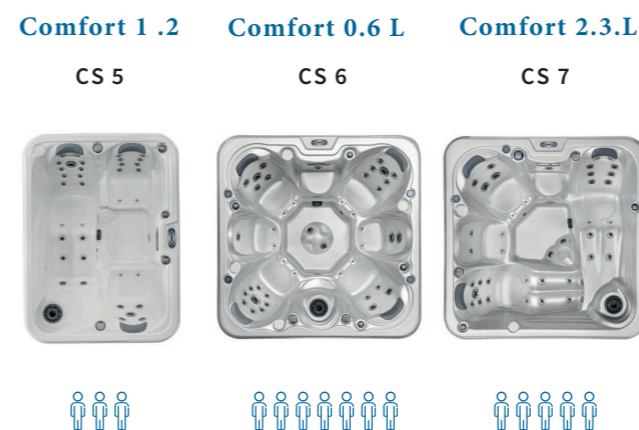

Comfort SPAS

M a d e b y
H A N S C R A F T

Sicherheit
Regelmäßige
Produktions-
überwachung

www.tuv.com
ID 0000073072

www.HANSCRAFT.eu

Abbildungen und Beschreibungen der Produkte müssen nicht der Tatsache entsprechen. Aktuelle Informationen sind auf Anfrage oder auf unseren Websites verfügbar.

Whirlpool Katalog

HANSCRAFT
COMFORT SPAS

PARAMETER

Abmessungen	200 × 200 × 93 cm	200 × 200 × 93 cm	200 × 200 × 93 cm	216 × 160 × 93 cm
Wasservolumen	1 000 l	1 000 l	1 000 l	950 l
Personenanzahl	5	4	5	3
Sitzplätze	4	2	3	1
Liegeplätze	1	2	2	2
Gewicht	225 kg	225 kg	225 kg	185 kg
Luftdüsen	10	6	6	6
Hydromassagedüsen	31	31	33	31
Pumpe 1	DUAL 2,2 kW	DUAL 2,2 kW	DUAL 2,2 kW	DUAL 2,2 kW
Steuersystem und Wasserwärmung	Balboa TP600, 3 kW	Balboa TP600, 3 kW	Balboa TP600, 3 kW	Balboa TP600, 3 kW
Filtration	Kartusche CMP, USA	Kartusche CMP, USA	Kartusche CMP, USA	Kartusche CMP, USA
Wannenfarbe	Lucite/Aristech, USA	Lucite/Aristech, USA	Lucite/Aristech, USA	Lucite/Aristech, USA
Energieversorgung	3P/380 V/50 Hz	3P/380 V/50 Hz	3P/380 V/50 Hz	3P/380 V/50 Hz

	216 × 160 × 93 cm	220 × 220 × 93 cm	220 × 220 × 93 cm	200 × 200 × 93 cm	216 × 160 × 78 cm	216 × 160 × 78 cm
	945 l	1 480 l	1 350 l	1 000 l	950 l	945 l
	3	7	5	5	3	3
	2	7	3	3	1	2
	1	0	2	2	2	1
	185 kg	280 kg	280 kg	215 kg	175 kg	175 kg
	6	12	8	0	0	0
	30	31	34	31	29	28
	DUAL 2,2 kW	DUAL 2,2 kW	DUAL 2,2 kW	DUAL 2,2 kW	DUAL 2,2 kW	DUAL 2,2 kW
	Balboa TP600, 3 kW	Balboa TP600, 3 kW	Balboa TP600, 3 kW	Balboa TP500, 2 kW	Balboa TP500, 2 kW	Balboa TP500, 2 kW
	Kartusche CMP, USA	Kartusche CMP, USA	Kartusche CMP, USA	Kartusche CMP, USA	Kartusche CMP, USA	Kartusche CMP, USA
	Lucite/Aristech, USA	Lucite/Aristech, USA	Lucite/Aristech, USA	Lucite/Aristech, USA	Lucite/Aristech, USA	Lucite/Aristech, USA
	3P/380 V/50 Hz	3P/380 V/50 Hz	3P/380 V/50 Hz	1P/230 V/50 Hz	1P/230 V/50 Hz	1P/230 V/50 Hz