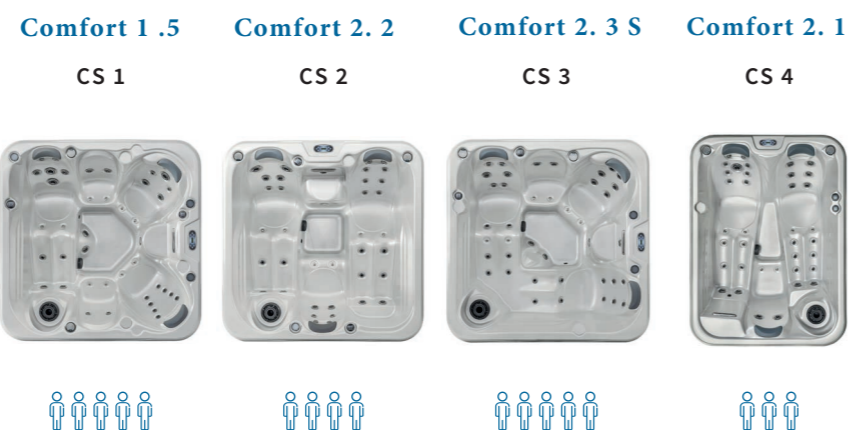

Comfort SPAS

M a d e b y
H A N S C R A F T

Sicherheit
Regelmäßige
Produktions-
überwachung

www.tuv.com
ID 0000073072

www.HANSCRAFT.eu

Abbildungen und Beschreibungen der Produkte müssen nicht der Tatsache entsprechen. Aktuelle Informationen sind auf Anfrage oder auf unseren Websites verfügbar.

Whirlpool Katalog

HANSCRAFT
COMFORT SPAS

PARAMETER

Abmessungen	200 × 200 × 93 cm	200 × 200 × 93 cm	200 × 200 × 93 cm	216 × 160 × 93 cm
Wasservolumen	1 000 l	1 000 l	1 000 l	950 l
Personenanzahl	5	4	5	3
Sitzplätze	4	2	3	1
Liegeplätze	1	2	2	2
Gewicht	225 kg	225 kg	225 kg	185 kg
Luftdüsen	10	6	6	6
Hydromassagedüsen	31	31	33	31
Pumpe 1	DUAL 2,2 kW	DUAL 2,2 kW	DUAL 2,2 kW	DUAL 2,2 kW
Steuersystem und Wasserwärmung	Balboa TP600, 3 kW	Balboa TP600, 3 kW	Balboa TP600, 3 kW	Balboa TP600, 3 kW
Filtration	Kartusche CMP, USA	Kartusche CMP, USA	Kartusche CMP, USA	Kartusche CMP, USA
Wannenfarbe	Lucite/Aristech, USA	Lucite/Aristech, USA	Lucite/Aristech, USA	Lucite/Aristech, USA
Energieversorgung	3P/380 V/50 Hz	3P/380 V/50 Hz	3P/380 V/50 Hz	3P/380 V/50 Hz

	216 × 160 × 93 cm	220 × 220 × 93 cm	220 × 220 × 93 cm	200 × 200 × 93 cm	216 × 160 × 78 cm	216 × 160 × 78 cm
	945 l	1 480 l	1 350 l	1 000 l	950 l	945 l
	3	7	5	5	3	3
	2	7	3	3	1	2
	1	0	2	2	2	1
	185 kg	280 kg	280 kg	215 kg	175 kg	175 kg
	6	12	8	0	0	0
	30	31	34	31	29	28
	DUAL 2,2 kW	DUAL 2,2 kW	DUAL 2,2 kW	DUAL 2,2 kW	DUAL 2,2 kW	DUAL 2,2 kW
	Balboa TP600, 3 kW	Balboa TP600, 3 kW	Balboa TP600, 3 kW	Balboa TP500, 2 kW	Balboa TP500, 2 kW	Balboa TP500, 2 kW
	Kartusche CMP, USA	Kartusche CMP, USA	Kartusche CMP, USA	Kartusche CMP, USA	Kartusche CMP, USA	Kartusche CMP, USA
	Lucite/Aristech, USA	Lucite/Aristech, USA	Lucite/Aristech, USA	Lucite/Aristech, USA	Lucite/Aristech, USA	Lucite/Aristech, USA
	3P/380 V/50 Hz	3P/380 V/50 Hz	3P/380 V/50 Hz	1P/230 V/50 Hz	1P/230 V/50 Hz	1P/230 V/50 Hz